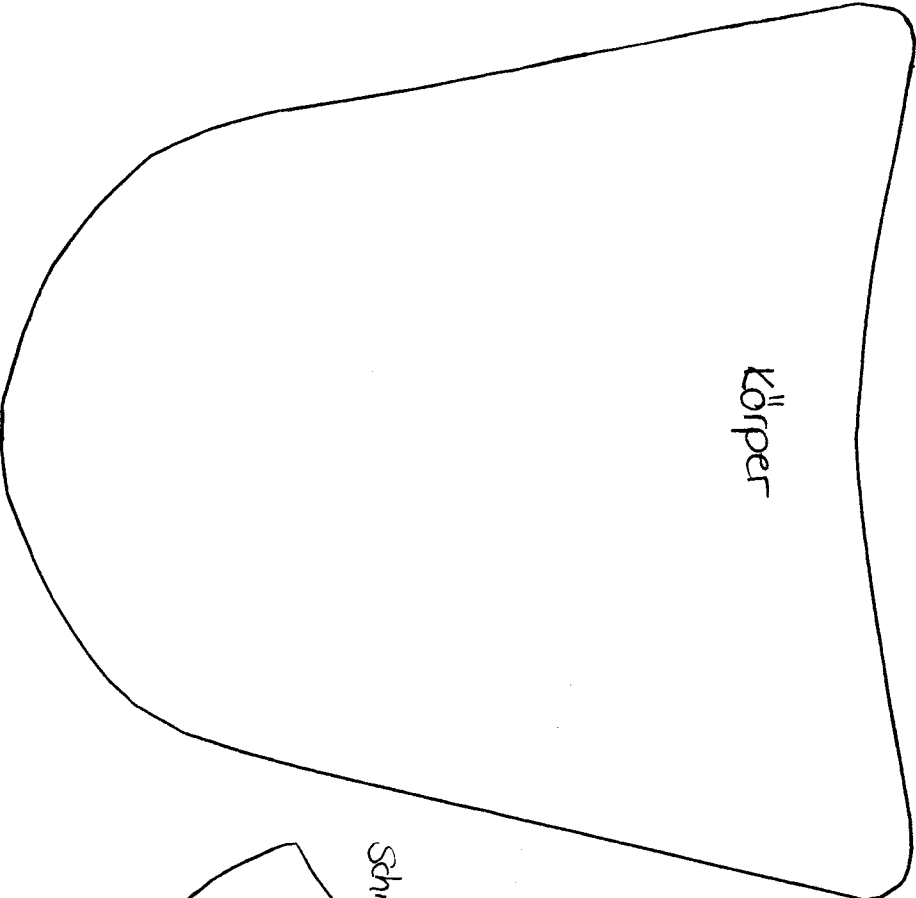

Teelicht - Eule

Körper

Schnabel

Augen umrandung

Krallen

Augen umrandung

Flügel

14 cm

Teelicht umrandung

2 cm